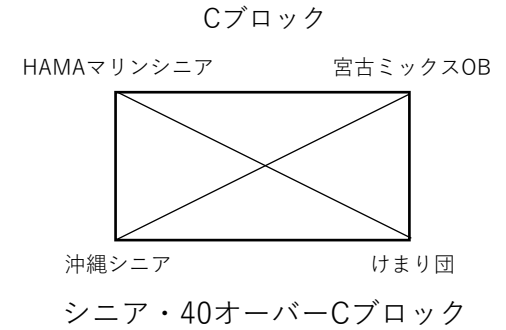

第25回サマーカップ八重山大会 組み合わせ表

1日目

	Aコート		Bコート	
10:00	HAMAマリンシニア	VS	宮古ミックスOB	データプロ VS オートプラザ
11:00	宮古ミックス	VS	ティーラアース	沖縄シニア VS けまり団
12:00	西原ミドル	VS	HAMAマリン	県庁FC VS データプロ
13:00	沖縄シニア	VS	宮古ミックスOB	HAMAマリンシニア VS けまり団
14:00	県庁FC	VS	オートプラザ	宮古ミックス VS HAMAマリン
15:00	ティーラアース	VS	西原ミドル	