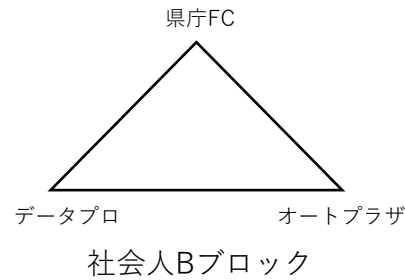

第25回サマーカップ八重山大会 組み合わせ表

1日目

	Aコート		Bコート	
10:00	HAMAマリンシニア	VS	宮古ミックスOB	データプロ VS オートプラザ
11:00	宮古ミックス	VS	ティーラアース	沖縄シニア VS けまり団
12:00	西原ミドル	VS	HAMAマリン	県庁FC VS データプロ
13:00	沖縄シニア	VS	宮古ミックスOB	HAMAマリンシニア VS けまり団
14:00	県庁FC	VS	オートプラザ	宮古ミックス VS HAMAマリン
15:00	ティーラアース	VS	西原ミドル	

第25回サマーカップ八重山大会 組み合わせ表

2日目

Aコート

Bコート

9:30	①	A-1位	VS	B-2位	②	A-3位	VS	B-3位
10:30		宮古ミックスOB	VS	けまり団		HAMAマリンシニア	VS	沖縄シニア
11:30	③	B-1位	VS	A-2位	④	②の勝者	VS	A-4位
12:30	⑤	C-1位	VS	C-2位	⑥	C-3位	VS	C-4位
13:30	⑦	②の敗者	VS	④の敗者				
14:30	⑧	①の勝者	VS	⑤の勝者	⑨	①の敗者	VS	⑤の敗者