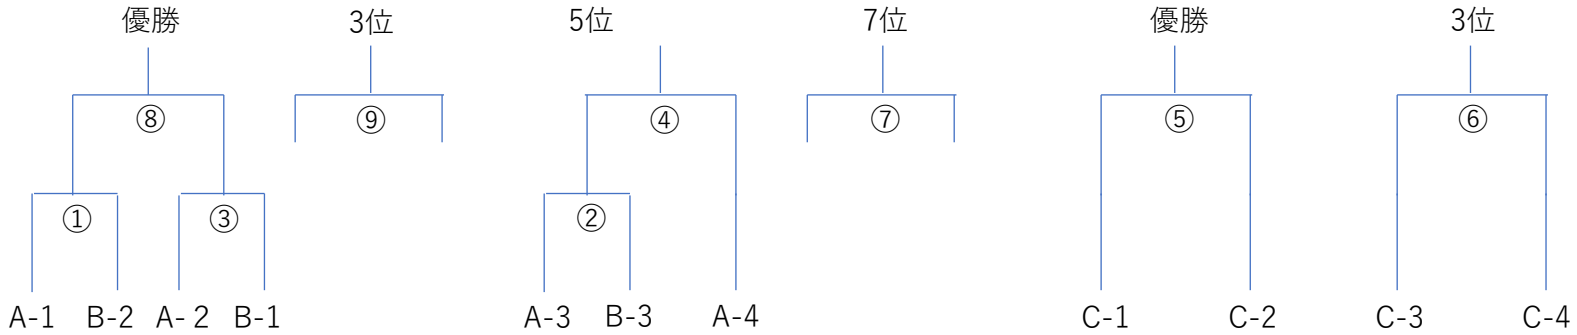

第25回サマーカップ八重山大会 組み合わせ表

1日目

	Aコート		Bコート	
10:00	HAMAマリンシニア	VS	宮古ミックスOB	データプロ VS オートプラザ
11:00	宮古ミックス	VS	ティーラアース	沖縄シニア VS けまり団
12:00	西原ミドル	VS	HAMAマリン	県庁FC VS データプロ
13:00	沖縄シニア	VS	宮古ミックスOB	HAMAマリンシニア VS けまり団
14:00	県庁FC	VS	オートプラザ	宮古ミックス VS HAMAマリン
15:00	ティーラアース	VS	西原ミドル	

第25回サマーカップ八重山大会 組み合わせ表

2日目

Aコート

Bコート

9:30	①	A-1位	VS	B-2位	②	A-3位	VS	B-3位
10:30		宮古ミックスOB	VS	けまり団		HAMAマリンシニア	VS	沖縄シニア
11:30	③	B-1位	VS	A-2位	④	②の勝者	VS	A-4位
12:30	⑤	C-1位	VS	C-2位	⑥	C-3位	VS	C-4位
13:30	⑦	②の敗者	VS	④の敗者				
14:30	⑧	①の勝者	VS	⑤の勝者	⑨	①の敗者	VS	⑤の敗者